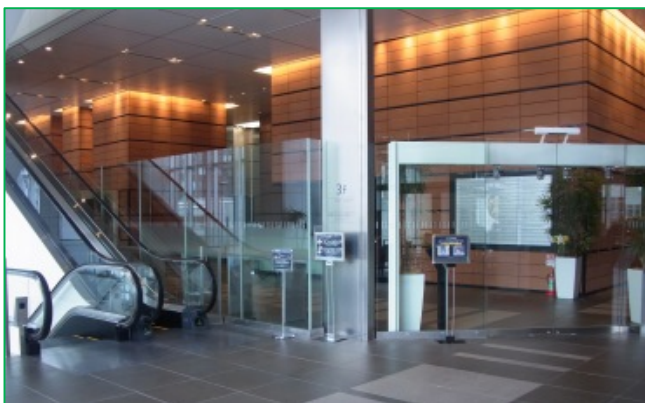

東京キャンパスへの交通アクセスと入館方法

交通アクセス

サピアタワーへのご案内

受付はサピアタワー3階にあります。

まずはサピアタワー1階のエントランスにあるエスカレーターで、3階のオフィスロビー受付へお越し下さい。(エスカレーターを降りた階(スターバックのあるフロア)が3階です。)

オフィスロビーにて経営学部校友会の臨時受付所を設けていますので、入館手続きをしていただきお渡しする「入館用ゲストカード」でゲートを通り、ゲート右側にあるエレベーターで8階にお越し下さい。